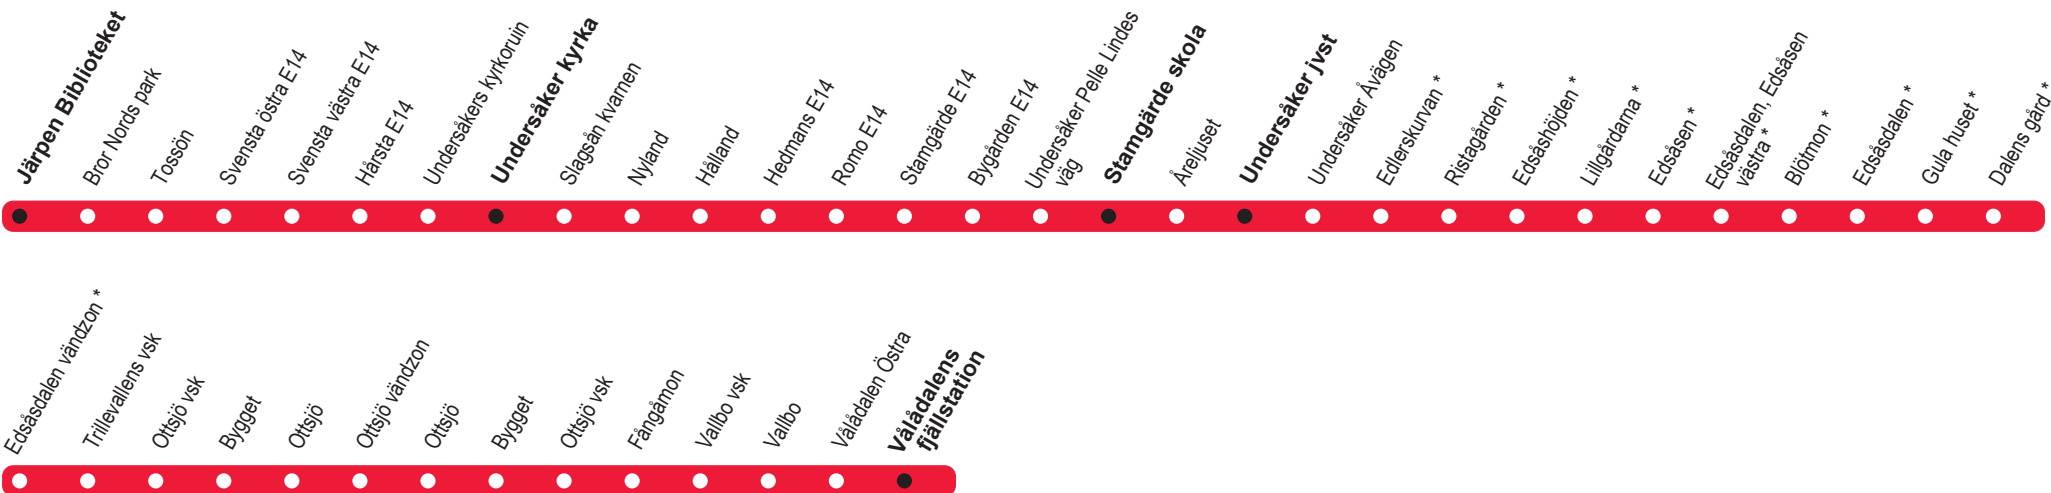

562

Järpen - Undersåker - Ottsjö - Vålådalen

* Dessa hållplatser trafikeras endast av vissa turer.

562**Järpen - Undersåker - Ottsjö - Vålådalen**

Dagar	M-F	M-F	M-F	M-F	L	L	L	SoH	SoH	SoH
Anmärkning	☎	☎	☎	☎	☎	☎	☎	☎	☎	☎
Järpen Biblioteket avg				15.55						
Bror Nords park				15.56						
Hårsta E14				15.59						
Undersåkers kyrkoruin				16.00						
Undersåker kyrka				16.01						
Slagsån kvarnen				16.02						
Nyland				16.04						
Hålland				16.07						
Bygården E14				16.10						
Undersåker Pelle Lindes väg				16.10						
Stamgårde skola			14.10	16.11						
Åreljuset			14.12	16.12						
Undersåker jvst	08.00	13.30	14.15	16.15	08.00	14.05	17.45	08.45	14.05	17.45
Undersåker Åvägen	08.01	13.31	14.16	16.16	08.01	14.06	17.46	08.46	14.06	17.46
Edlerskurvan	08.02	-	-	-	-	-	-	-	-	-
Ristagården	08.02	-	-	-	-	-	-	-	-	-
Edsåshöjden	08.02	-	-	-	-	-	-	-	-	-
Lillgårdarna	08.03	-	-	-	-	-	-	-	-	-
Edsåsen	08.04	-	-	-	-	-	-	-	-	-
Edsåsdalen, Edsåsen västra	08.05	-	-	-	-	-	-	-	-	-
Blötmon	08.07	-	-	-	-	-	-	-	-	-
Edsåsdalen	08.08	-	-	-	-	-	-	-	-	-
Gula huset	08.08	-	-	-	-	-	-	-	-	-
Dalens gård	08.09	-	-	-	-	-	-	-	-	-
Edsåsdalen vändzon	08.15	-	-	-	-	-	-	-	-	-
Trillevallens vsk	08.32	13.38	14.23	16.24	08.09	14.14	17.54	08.54	14.14	17.54
Ottsjö vsk	08.35	13.42	14.27	16.28	08.13	14.18	17.58	08.58	14.18	17.58
Bygget	08.39	13.47	14.32	16.32	08.17	14.22	18.02	09.02	14.22	18.02
Ottsjö	08.40	13.48	14.33	16.33	08.18	14.23	18.03	09.03	14.23	18.03
Ottsjö vändzon	08.41	13.49	14.34	16.35	08.20	14.25	18.05	09.05	14.25	18.05
Ottsjö	08.42	13.50	14.35	16.36	08.21	14.26	18.06	09.06	14.26	18.06
Bygget	08.43	13.51	14.36	16.37	08.22	14.27	18.07	09.07	14.27	18.07
Ottsjö vsk	08.47	13.56	14.41	16.42	08.27	14.32	18.12	09.12	14.32	18.12
Fångåmon	08.51	14.01	14.46	16.47	08.32	14.37	18.17	09.17	14.37	18.17
Vallbo vsk	08.53	14.03	14.48	16.50	08.35	14.40	18.20	09.20	14.40	18.20
Vallbo	-	-	-	16.51W	08.36W	14.41W	18.21W	09.21W	14.41W	18.21W
Vålådalen Östra	08.54	14.04	14.49	16.54	08.39	14.44	18.24	09.24	14.44	18.24
Vålådalens fjällstation ank	09.05	14.15	15.00	17.05	08.50	14.55	18.35	09.35	14.55	18.35
Turnummer	7	9	1	3	53	51	55	73	71	75