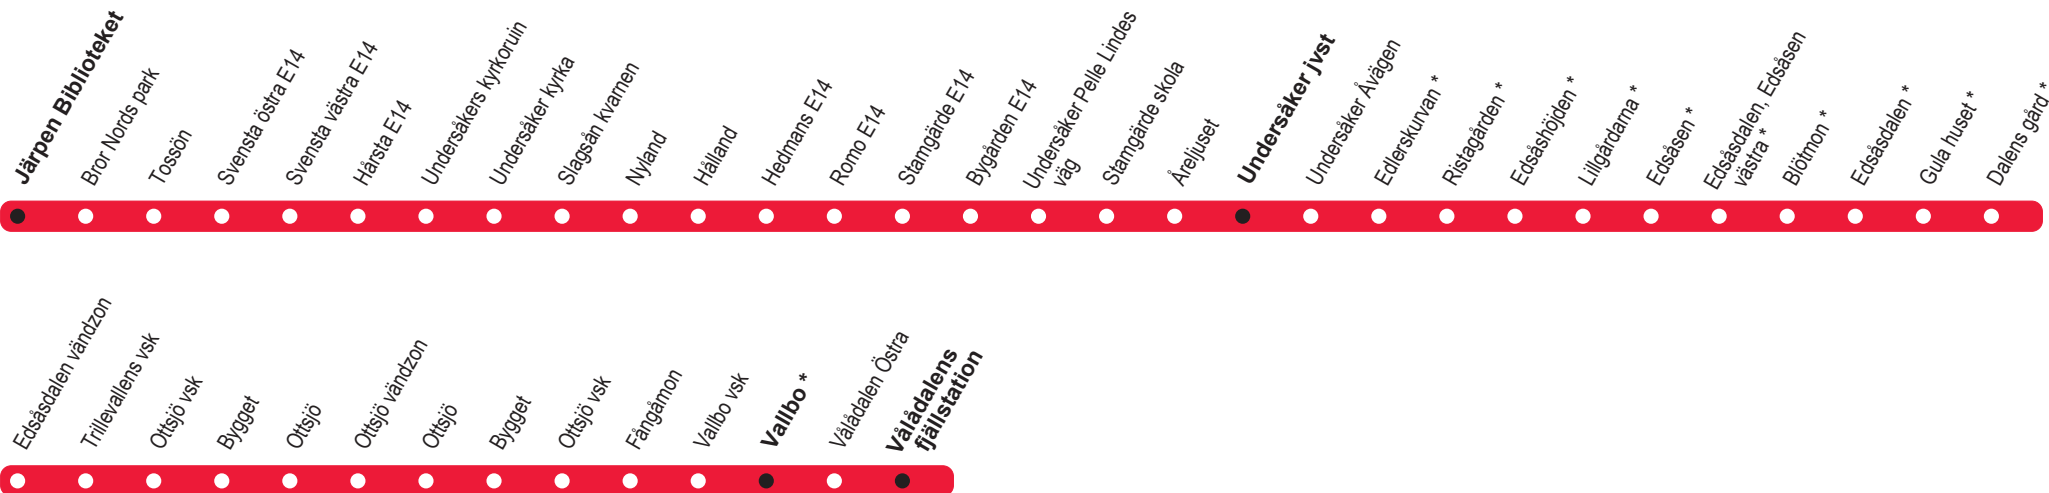

562

Järpen - Undersåker - Ottsjö - Våådalen

* Dessa hållplatser trafikeras endast av vissa turer.

562**Järpen - Undersåker - Ottsjö - Vålådalen**

Dagar	M-F	M-F	M,O,F	L	L	L	SoH	SoH	SoH
Anmärkning	☒	☒	☒	☒	☒	☒	☒	☒	☒
Järpen Biblioteket avg			15.55						
Bror Nords park			15.56						
Undersåkers kyrkoruin			16.00						
Undersåker kyrka			16.01						
Slagsån kvarnen			16.02						
Nyland			16.04						
Hålland			16.07						
Hedmans E14			16.08						
Bygården E14			16.10						
Undersåker Pelle Lindes väg			16.10						
Stamgårde skola			16.11						
Åreljuset			16.12						
Undersåker jvst	08.00	13.30	16.15	08.00	14.05	17.45	08.45	14.05	17.45
Undersåker Åvägen	08.01	13.31	16.16	08.01	14.06	17.46	08.46	14.06	17.46
Edlerskurvan	08.02	-	-	-	-	-	-	-	-
Ristagården	08.02	-	-	-	-	-	-	-	-
Edsåshöjden	08.02	-	-	-	-	-	-	-	-
Lillgårdarna	08.03	-	-	-	-	-	-	-	-
Edsåsen	08.04	-	-	-	-	-	-	-	-
Edsåsdalen, Edsåsen västra	08.05	-	-	-	-	-	-	-	-
Blötmon	08.07	-	-	-	-	-	-	-	-
Edsåsdalen	08.08	-	-	-	-	-	-	-	-
Gula huset	08.08	-	-	-	-	-	-	-	-
Dalens gård	08.09	-	-	-	-	-	-	-	-
Edsåsdalen vändzon	08.15	-	-	-	-	-	-	-	-
Trillevallens vsk	08.32	13.38	16.24	08.09	14.14	17.54	08.54	14.14	17.54
Ottsjö vsk	08.35	13.42	16.28	08.13	14.18	17.58	08.58	14.18	17.58
Bygget	08.39	13.47	16.32	08.17	14.22	18.02	09.02	14.22	18.02
Ottsjö	08.40	13.48	16.33	08.18	14.23	18.03	09.03	14.23	18.03
Ottsjö vändzon	08.41	13.49	16.35	08.20	14.25	18.05	09.05	14.25	18.05
Ottsjö	08.42	13.50	16.36	08.21	14.26	18.06	09.06	14.26	18.06
Bygget	08.43	13.51	16.37	08.22	14.27	18.07	09.07	14.27	18.07
Ottsjö vsk	08.47	13.56	16.42	08.27	14.32	18.12	09.12	14.32	18.12
Fångåmon	08.51	14.01	16.47	08.32	14.37	18.17	09.17	14.37	18.17
Vallbo vsk	08.53	14.03	16.50	08.35	14.40	18.20	09.20	14.40	18.20
Vallbo	-	-	16.51W	08.36W	14.41W	18.21W	09.21W	14.41W	18.21W
Vålådalen Östra	08.54	14.04	16.54	08.39	14.44	18.24	09.24	14.44	18.24
Vålådalens fjällstation ank	09.05	14.15	17.05	08.50	14.55	18.35	09.35	14.55	18.35
Turnummer	7	9	5	53	51	55	73	71	75